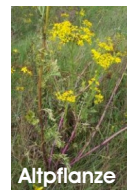

Blattrosette

Blüte

Hochgiftiges Jacobskreuzkraut

breitet sich aus
und gefährdet
Pferde und Rinder

Altpflanze

tödlich als Frischpflanze
tödlich in Heu und Silage

Informieren Sie sich im
Internet unter www.ak-kreuzkraut.de